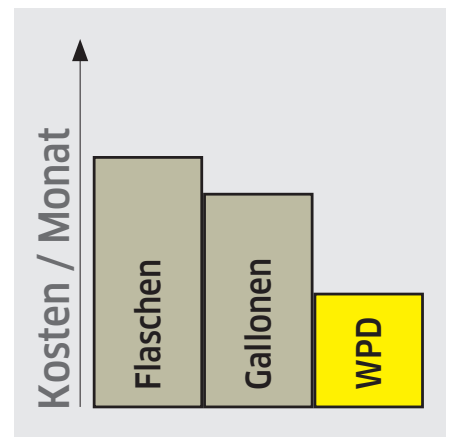

Wirtschaftliches Trinkvergnügen

- Einfache Zugänglichkeit zu allen Komponenten ermöglicht Selbstservice.
- Selbstservice spart unnötige Serviceeinsätze und somit bares Geld.
- Kein Handlings- und Transportaufwand im Vergleich zu Gallonen oder Flaschenwasser.